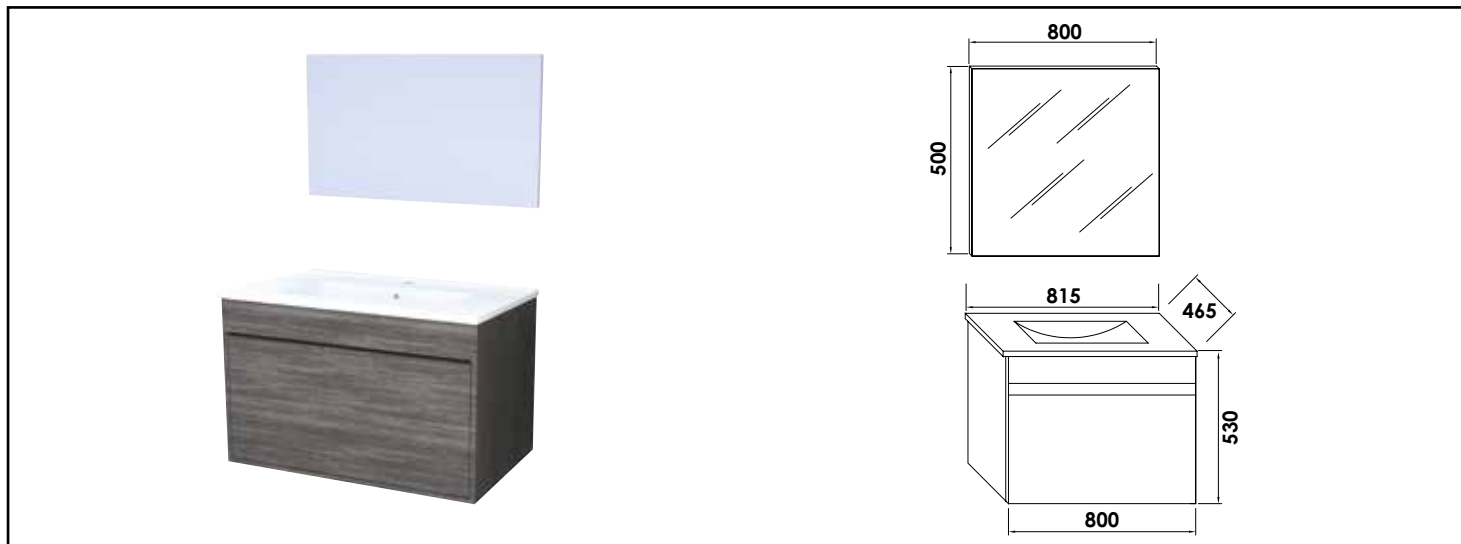

## MEUBLE SUSP. HANOI AVEC MIROIR - LARG. 80 CM - COLORIS CHÊNE GRIS

• ENSEMBLE DE MEUBLES COMPOSÉ D'UN MEUBLE À SUSPENDRE PROPOSÉ EN 2 VERSIONS : PLAN VASQUE À POSER OU À ENCASTRER

• MIROIR ASSORTI À SUSPENDRE

### CARACTÉRISTIQUES

Meuble à suspendre finition Chêne gris, avec simple vasque intégrée avec trop plein  
Dimensions : Largeur : 81,5cm x Profondeur : 47cm x Hauteur : 52cm  
Corps de meuble avec vide sanitaire  
Plan céramique blanc extra-plat, épaisseur : 18mm  
Dimension de la cuve : 450x255x120mm  
Caisson, façade et côtés en panneaux de particules, épaisseur : 16mm  
Revêtement extérieur et intérieur : mélaminé bois coloris Chêne gris  
Fond de tiroir : mélaminé gris  
2 tiroirs (1 grand + 1 à l'anglaise) à glissière : fermeture amortie, ouverture avec poignées prise de main  
1 miroir simple à suspendre collé sur panneau de particules mélaminé avec chants assortis  
Accessoires en options : pieds (hauteur : 40cm, redécoupable) et spots d'éclairage  
Livré pré-monté, sans robinetterie, sans visserie de fixation murale, sans vidage  
Fabrication européenne  
Norme PEFC